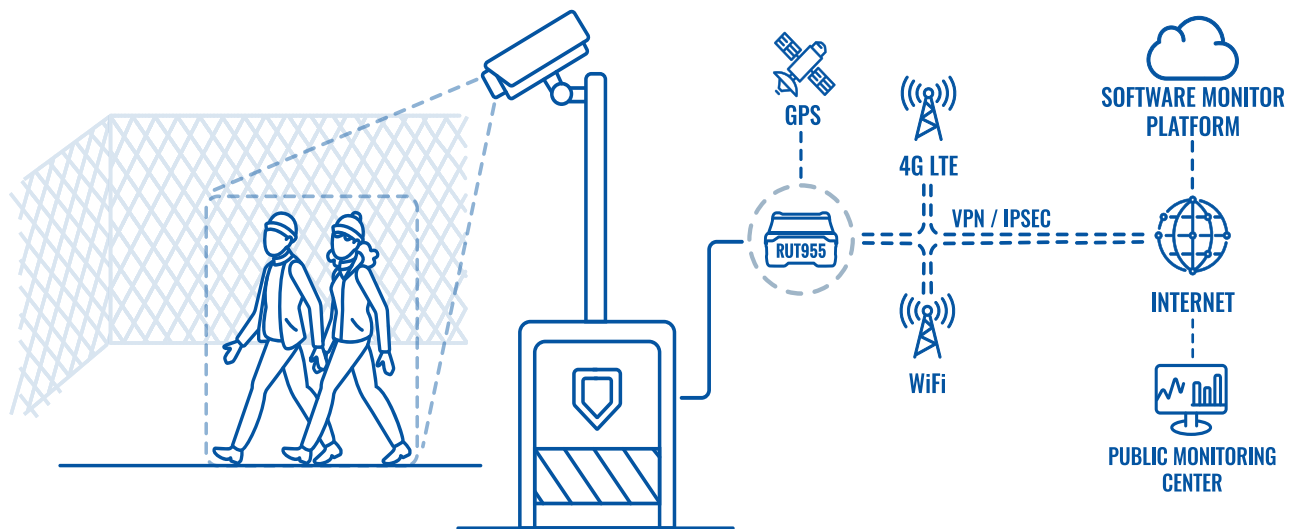

挑戦

当社のパートナーであるSBT Europe BVは、テンポラリーな防犯カメラ、カメラ監視、盗難防止のソリューション提供を専門としています。彼らが遭遇した問題は、勤務時間外の監視の難しさでした。この問題は、主に画像の品質が不十分で、フォローアップが一貫していないために発生しました。同社は、市場の最新技術に基づいて、リモート管理機能と組み合わせた信頼性の高い安全な接続機器を備えた完全なソリューションを提供する必要があることが明らかになりました。バックアップオプションを使用して安定した中断のない接続を保つことが、鮮明な映像を記録/保存できる可能性を提供し、リモート管理は、各サイトで何が起きているかについてのリアルタイムの情報を持ち、デバイスを監視したり、軽微な技術的問題を迅速かつ容易に解決することを可能にします。

パートナー

SBT Europe BVは、建設現場、ビジネスパーク、風力発電所、太陽光発電所を最適に保護するためのテンポラリーな監視カメラとモバイル監視を構築するヨーロッパのマーケットリーダーです。有線および無線カメラシステムは、ライブビューと認定されたプライベートアラームセンター（PAC）、24時間365日リモート管理を可能にします。

Capestoneは、テレコム&ITリセラー、システムインテグレーター、サービスプロバイダー、メーカーにモバイルインターネットソリューションを提供する革新的な企業です。バス、電車、車、ボートのインターネットだけでなく、固定インターネット接続が失われた場合のバックアップとしての4Gソリューションも考えてみてください。4G/5Gハードウェアと接続性に特化しているので、あらゆる業界のあらゆるアプリケーションに対して、あらゆる場所でこれが可能になります。

トポロジー

SBT Europe BVは、Capestoneへ接続の問題を解決するための支援を求めました。彼らが必要としていたのは、ビジネスのモバイル性のために、いつでもどこでも接続の継続性を保証する完全なIoTソリューションでした。CapestoneのSIMカードとテルトニカのRUT955を組み合わせることで、いくつかの理由からすべての要件を満たしました。2つのSIMカードを使用する可能性は、主接続が失われた場合にバックアップを提供します。この機能は、通信オプションが限られている遠隔地では不可欠です。それは建設現場、太陽農場、そして他の産業施設の場合がよくあります。RUT955にある複数のデジタルおよびアナログ入力および出力は、すべての機器を簡単に接続できます。通常、このサイトに複数のマストがあります。したがって、セットアップに必要な時間やリソースは異なります。

もう1つの要件は、VPN IP Secを介して各マストに個別に安全にアクセスできるように、各マストにIPアドレスを持つことでした。また、その場所に一意のIPアドレスを持つことで、マストがSBT内部システムのどこにあるかを追跡することができます。

最後に、アラームセンターに接続された各マストにアラームモデムがあります。このIoTソリューションがあれば、マストに移動することなく、小さな問題をリモートで解決できます。